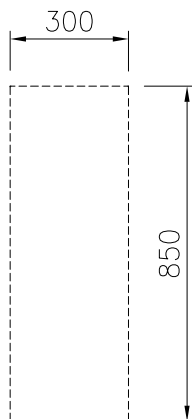

### Övriga Tillbehör

- Rostfri frontsockel, 300mm lång, höjd = 200 mm PNC 912629
- Rostfri sidosockel, höger o vänster, installation mot vägg, 850mm djup, höjd = 200 mm PNC 912659
- Rostfri sidosockel, höger o vänster, rygg-mot-rygg, 1700mm djup, höjd = 200 mm PNC 912662
- Rostfri sidopanel (12mm), 850x700mm, höger sida, för enhet med högbakkant PNC 913003
- Rostfri sidopanel (12mm), 850x700mm, vänster sida, för enhet med högbakkant PNC 913004
- Sidoförstärkt panel endast i kombination med sidohylla, mot vägginstallationer, höger PNC 913261
- Sidoförstärkt panel endast i kombination med sidohylla, för mot vägginstallation, vänster PNC 913262
- AVDELNINGSPANEL 850X700MM ROSTFRITT STÅL VÄNSTER/HÖGER PNC 913670
- Rostfri sidopanel 850x700mm, slätsittande, för fristående installation, vänster/höger (skall bara användas vid installation mot något annat) PNC 913686

Front

Sida

Topp

**Viktig information**

Yttermått, bredd	
588693 (MB3ACOC000)	300 mm
Yttermått, djup	850 mm
Yttermått, höjd	450 mm
Nettovikt:	9.5 kg