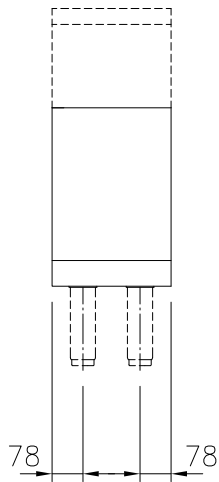

#### Pos.

300 mm brett stängt underrede med hygienisk design och rundade hörn. Enheten är konstruerad enligt DIN 18860\_2 med 70 mm indragen sockel. Tillverkad i en robust ramkonstruktion i 2 mm och 3 mm i 1.4301 (AISI 304). 2 mm arbetsyta i 1.4301 (AISI 304). Släta arbetsytor som är enkla att rengöra. THERMODUL-anslutningssystem ger arbetsytor med minimala skarvar som gör att fett och smuts inte kan tränga ner mellan enheterna.

### Huvudfunktioner

- Servicevänlig, alla viktiga komponenter kan nås från framsidan.
- THERMODUL-anslutningssystemet ger en arbetsyta utan skarvar som inte släpper igenom smuts när enheterna är sammankopplade. Detta underlättar då en enhet behöver avlägsnas vid byte eller service.
- Enheten konstruerad enligt DIN 18860\_2 med 70 mm indragen sockel.
- [NOT TRANSLATED]

### Konstruktion

- IPX5 kapslingsklass
- 2 mm arbetsyta i 1.4301 (AISI 304).
- Plan ytkonstruktion för att lätt rengöra ytorna.
- Självbärande konstruktion.

Front

Sida

Topp

**Viktig information**

Yttermått, bredd	
588693 (MB3ACOC000)	300 mm
Yttermått, djup	850 mm
Yttermått, höjd	450 mm
Nettovikt:	9.5 kg