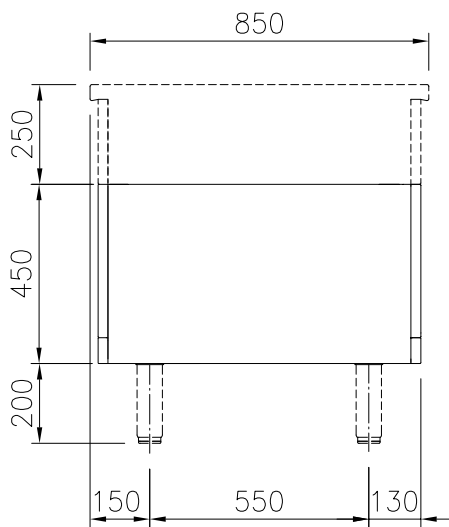

#### Pos.

300 mm brett stängt underrede med hygienisk design och rundade hörn. Enheten är konstruerad enligt DIN 18860\_2 med 70 mm indragen sockel. Tillverkad i en robust ramkonstruktion i 2 mm och 3 mm i 1.4301 (AISI 304). 2 mm arbetsyta i 1.4301 (AISI 304). Släta arbetsytor som är enkla att rengöra. THERMODUL-anslutningssystem ger arbetsytor med minimala skarvar som gör att fett och smuts inte kan tränga ner mellan enheterna.

### Konstruktion

- IPX5 kapslingsklass
- 2 mm arbetsyta i 1.4301 (AISI 304).
- Plan ytkonstruktion för att lätt rengöra ytorna.
- Självbärande konstruktion.

### Övriga Tillbehör

- Rostfri frontsockel, 300mm lång, höjd = 200 mm PNC 912629
- Rostfri sidosockel, höger o vänster, installation mot vägg, 850mm djup, höjd = 200 mm PNC 912659
- Rostfri sidosockel, höger o vänster, rygg-mot-rygg, 1700mm djup, höjd = 200 mm PNC 912662
- Rostfri sidopanel (12mm), 850x700mm, höger sida, för enhet med högbakkant PNC 913003
- Rostfri sidopanel (12mm), 850x700mm, vänster sida, för enhet med högbakkant PNC 913004
- Sidoförstärkt panel endast i kombination med sidohylla, mot vägginstallationer, höger PNC 913261
- Sidoförstärkt panel endast i kombination med sidohylla, för mot vägginstallation, vänster PNC 913262
- AVDELNINGSPANEL 850X700MM ROSTFRITT STÅL VÄNSTER/HÖGER PNC 913670
- Rostfri sidopanel 850x700mm, slätsittande, för fristående installation, vänster/höger (skall bara användas vid installation mot något annat) PNC 913686

Front

Sida

Topp

**Viktig information**

Yttermått, bredd	
588693 (MB3ACOC000)	300 mm
Yttermått, djup	850 mm
Yttermått, höjd	450 mm
Nettovikt:	9.5 kg